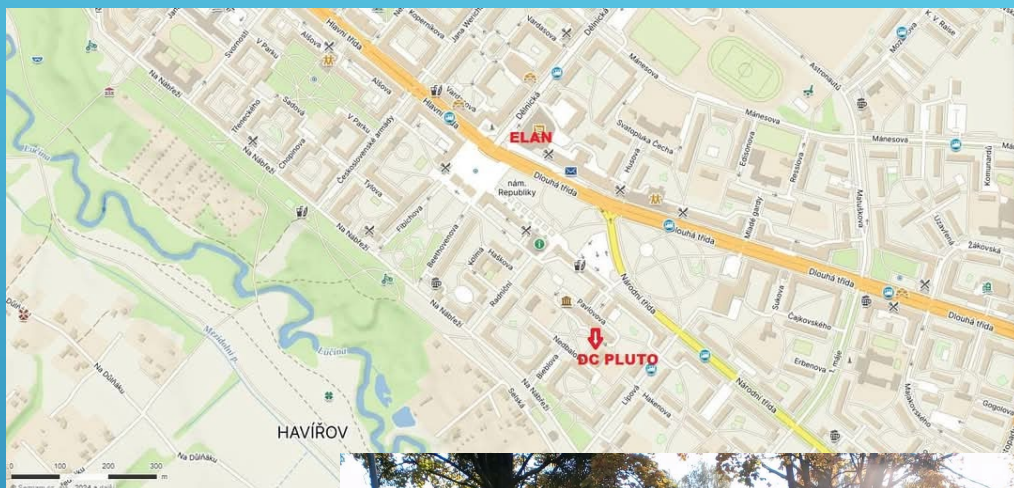

DĚTSKÉ CENTRUM PLUTO

DC Pluto

Dětské centrum Pluto se nachází v Havířově v blízkosti centra na ulici Lípová 618/12

Po příjezdu k nám...

Ahoj,

vítáme Tě v Dětském centru Pluto. Uděláme vše pro to, aby se Ti u nás líbilo.